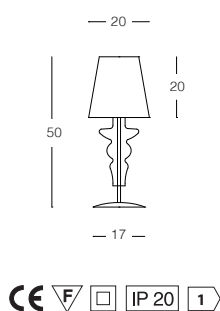

GADORA CHIC

design **Romani Saccani Architetti Associati** 2012

COLORE MONTATURA - FRAME COLOR - GESTELL FARBE - COULEUR STRUCTURE - COLOR ARMAZÓN - ЦВЕТ АРМАТУРЫ

04: Cromo - Chrome - Chrom - Chrome - Cromo - Хром

22: Oro 24 kt. - 24 kt. gold - Gold 24 kt. - Or 24 kt. - Oro 24kt. - золото 24K

COLORE DIFFUSORE - DIFFUSER COLOR - DIFFUSOR FARBE - COULEUR DIFFUSEUR - COLOR DIFUSOR - ЦВЕТ РАССЕИВАТЕЛЯ

BI: Tessuto bianco - White fabric - Stoff Weiss - Tissu blanc - Tejido blanco - Белая ткань

CR: Tessuto grigio-cromo - Chrome-grey fabric - Stoff Chrom-grau - Tissu gris-chrome - Tejido cromo-gris - Ткань цвета Серый-хром

OR: Tessuto oro - Gold fabric - Stoff Gold - Tissu or - Tejido oro - Ткань золотого цвета

GADORA CHIC CO

ESO620CO04BIAL

1 x MAX 42W E14 alo. ENERGY SAVER

04

BI

385,00

ESO620CO04CRAL

0-0-0-0-0-0-или

04

CR

385,00

ESO620CO22ORAL

1 x MAX 6W E14 **LED**

22

OR

411,00