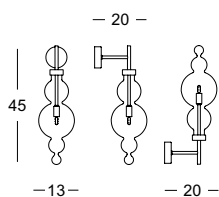

Codice
Code

Lampadina
Bulbs

Mont.
Frame

Diff.
Diffuser

€
IVAescl.
excl. VAT

SAN MARCO

design **Romani Saccani Architetti Associati** 2013

COLORE MONTATURA - FRAME COLOR - GESTELL FARBE - COULEUR STRUCTURE - COLOR ARMAZÓN - ЦВЕТ АРМАТУРЫ

04: Cromo - Chrome - Chrom - Chrome - Cromo - Хром

COLORE DIFFUSORE - DIFFUSER COLOR - DIFFUSOR FARBE - COULEUR DIFFUSEUR - COLOR DIFUSOR - ЦВЕТ РАССЕИВАТЕЛЯ

AM: Ambra - Amber - Ambra - Ambre - Ambar - Янтарь

CT: Trasparente - Transparent - Transparent - Transparent - Transparente - Прозрачный

FU: Fumè - Smoke-grey - Rauchgrau - Fumé - Gris - Дымчатый

SAN MARCO CO

ES0630CO04AMAL

1 x MAX 42W G9 alb. ENERGY SAVER

04

AM

310,00

ES0630CO04CTAL

o-o-ode-ou-o-ИЛИ

04

CT

302,00

ES0630CO04FUAL

1 x MAX 3,5W G9 **LED**

04

FU

331,00

SAN MARCO PA1

ES0630PA04AMAL

1 x MAX 42W G9 alb. ENERGY SAVER

04

AM

318,00

ES0630PA04CTAL

o-o-ode-ou-o-ИЛИ

04

CT

311,00

ES0630PA04FUAL

1 x MAX 3,5W G9 **LED**

04

FU

340,00

SAN MARCO SO1P