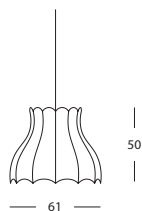

VINTAGE SO60 S/R - PAGODA

ES0249SR04AQAL
ES0249SR04AVAL
ES0249SR04CCAL
ES0249SR04GLAL
ES0249SR04NEAL
ES0249SR04ORAL
ES0249SR04SRAL

Lampadina
Bulbs

1 x MAX 105W E27 alb. ENERGY SAVER
00-p0de-0u-0-или
1 x MAX 21W E27 LED

3,50 mt. cavo + decentramento
3,50 mt. cable + off centre position

Mont.
Frame

Diff.
Diffuser

04 AQ
04 AV
04 CC
04 GL
04 NE
04 OR
04 SR

€
IVAescl.
excl. VAT

614,00
614,00
614,00
614,00
614,00
614,00
614,00