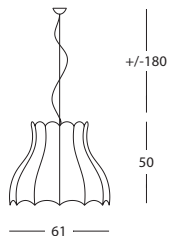

VINTAGE SO60 - PAGODA

ES0249SO04AQAL
ES0249SO04AVAL
ES0249SO04CCAL
ES0249SO04GLAL
ES0249SO04NEAL
ES0249SO04ORAL
ES0249SO04SRAL

Lampadina
Bulbs

1 x MAX 105W E27 alò. ENERGY SAVER
o-o-r-a-d-e-o-u-o-или
1 x MAX 21W E27 **LED**

Mont.
Frame

Diff.
Diffuser

04 AQ
04 AV
04 CC
04 GL
04 NE
04 OR
04 SR

€
IVAescl.
excl. VAT

713,00
713,00
713,00
713,00
713,00
713,00
713,00