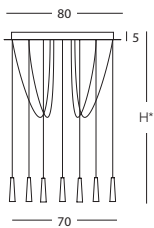

Codice
Code

Lampadina
Bulbs

Mont.
Frame

Diff.
Diffuser

€
IVAescl.
excl. VAT

SANTRAL

design **Filippo Mambretti** 2015

COLORE MONTATURA - FRAME COLOR - GESTELL FARBE - COULEUR STRUCTURE - COLOR ARMAZÓN - ЦВЕТ АРМАТУРЫ

07: Nero - Black - Schwarz - Noir - Negro - Чёрный

COLORE DIFFUSORE - DIFFUSER COLOR - DIFFUSOR FARBE - COULEUR DIFFUSEUR - COLOR DIFUSOR - ЦВЕТ РАССЕИВАТЕЛЯ

SV: Senza diffusore - Without diffuser - Ohne Streukörper - Sans diffuseur - Sin difusor - без рассеивателя

SA: Satinato - Satin finish - Satiniert - Satiné - Satinado - Матовый

SANTRAL LA8_S