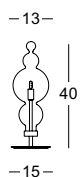

Codice
Code

Lampadina
Bulbs

Mont.
Frame

Diff.
Diffuser

€
IVAescl.
excl. VAT

SAN MARCO

design **Romani Saccani Architetti Associati** 2013

COLORE MONTATURA - FRAME COLOR - GESTELL FARBE - COULEUR STRUCTURE - COLOR ARMAZÓN - ЦВЕТ АРМАТУРЫ

04: Cromo - Chrome - Chrom - Chrome - Cromo - Хром

COLORE DIFFUSORE - DIFFUSER COLOR - DIFFUSOR FARBE - COULEUR DIFFUSEUR - COLOR DIFUSOR - ЦВЕТ РАССЕИВАТЕЛЯ

AM: Ambra - Amber - Ambra - Ambre - Ambar - Янтарь

CT: Trasparente - Transparent - Transparent - Transparent - Transparente - Прозрачный

FU: Fumè - Smoke-grey - Rauchgrau - Fumé - Gris - Дымчатый

SAN MARCO CO