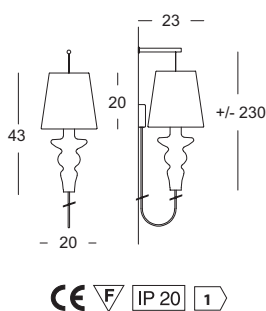

GADORA CHIC PA1 M

ESO621PA04BIAL

1 x MAX 42W E14 alo. ENERGY SAVER

04

BI

434,00

ESO621PA04CRAL

0-0-0-0-0-0-или

04

CR

434,00

ESO621PA22ORAL

1 x MAX 6W E14 **LED**

22

OR

451,00