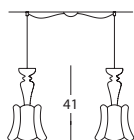

VINTAGE GLASS SO2 - BAROCCO

-21,5-

ES0224SO04AQAL
ES0224SO04AVAL
ES0224SO04CCAL
ES0224SO04GLAL
ES0224SO04NEAL
ES0224SO04ORAL
ES0224SO04SRAL

2 x MAX 53W E27 al. ENERGY SAVER
0-0-0-0-0-0-или
2 x MAX 8W E27 **LED**

04 AQ
04 AV
04 CC
04 GL
04 NE
04 OR
04 SR

703,00
703,00
703,00
703,00
703,00
703,00
703,00