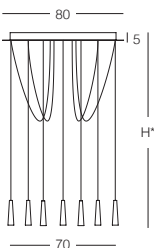

0560LA07SVL3

8 x 3,2W 2840lm 3000K

Cri>80 220/240V LED

07

SV

1.700,00

0560LA07SVL2

8 x 3,2W 2680lm 2700K

Cri>80 220/240V LED

07

SV

1.700,00

**Senza vetro. Without glass. Ohne GlasSans
Sans verre. Sin vidrio. без стекла**

SANTRAL LA8_S DIM PD

Cavo/cable standard cm. 200

H*=Altezza variabile
Variable height
Höhenverstellbar
Hauteur variable
Altura variable
меняющаяся высота

0560LD07SVL3

8 x 3,2W 2840lm 3000K

Cri>80 220/240V LED

07

SV

1.774,00

0560LD07SVL2

8 x 3,2W 2680lm 2700K

Cri>80 220/240V LED

07

SV

1.774,00

**Senza vetro. Without glass. Ohne GlasSans
Sans verre. Sin vidrio. без стекла**

Con driver dimmerabile push. With push dimmable driver

Su richiesta è possibile avere anche driver dimmerabile 1/10V o DALI
1/10V or DALI dimmable driver can be supplied by request

SANTRAL LA8_I