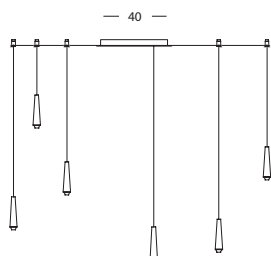

x 6 inclusi/included

Cavi/cables 4x175 cm 2x325 cm

H* D*=Altezza e diametro
variabili/Variable height and
diameter/Variable Höhe und
Durchmesser/Hauteur et
diamètres variables/
Altura y diámetro variables/
Изменяемые высота и диаметр

Codice Code	Lampadina Bulbs	Mont. Frame	Diff. Diffuser	€ IVAescl. excl.VAT
0574SD07SVL3	6 x 3,2W 2130Lm 3000K Cri>80 220/240V	07	SV	1.114,00
0574SD07SVL2	6 x 3,2W 2010Lm 2700K Cri>80 220/240V	07	SV	1.114,00
0574SD22SVL3	6 x 3,2W 2130Lm 3000K Cri>80 220/240V	22	SV	1.144,00
0574SD22SVL2	6 x 3,2W 2010Lm 2700K Cri>80 220/240V	22	SV	1.144,00

Con driver dimmerabile push. With push dimmable driver

Su richiesta è possibile avere anche driver dimmerabile 1/10V
1/10V dimmable driver can be supplied by request

0574SD07SAL3	6 x 3,2W 2130Lm 3000K Cri>80 220/240V	07	SA	1.196,00
0574SD07SAL2	6 x 3,2W 2010Lm 2700K Cri>80 220/240V	07	SA	1.196,00
0574SD22SAL3	6 x 3,2W 2130Lm 3000K Cri>80 220/240V	22	SA	1.226,00
0574SD22SAL2	6 x 3,2W 2010Lm 2700K Cri>80 220/240V	22	SA	1.226,00

**Con vetro. With glass. Mit Glas
Avec verre. Con vidrio. со стеклом**

Con driver dimmerabile push. With push dimmable driver

Su richiesta è possibile avere anche driver dimmerabile 1/10V
1/10V dimmable driver can be supplied by request