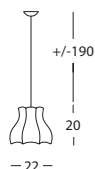

VINTAGE SO1 - PAGODA

-22-