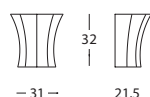

326,00

VINTAGE PA - CAMPANA

ES0242PA04AQAL

1 x MAX 70W E27 alb. ENERGY SAVER

04

AQ

326,00

ES0242PA04AVAL