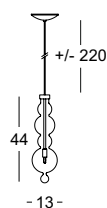

ES0631SO04AMAL

1 x MAX 42W G9 alb. ENERGY SAVER

04

AM

332,00

ES0631SO04CTAL

o-o-ode-ou-o-ИЛИ

04

CT

316,00

ES0631SO04FUAL

1 x MAX 3,5W G9 **LED**

04

FU

351,00