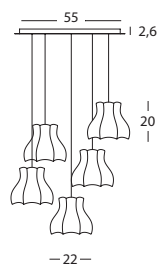

VINTAGE SO5 - PAGODA

ES0246SO04AQAL
ES0246SO04AVAL
ES0246SO04CCAL
ES0246SO04GLAL
ES0246SO04NEAL
ES0246SO04ORAL
ES0246SO04SRAL

Lampadina
Bulbs

5 x MAX 53W E27 al. ENERGY SAVER
0-0-0-0-0-0-или
5 x MAX 8W E27 **LED**

Mont.
Frame

04
04
04
04
04
04

Diff.
Diffuser

AQ
AV
CC
GL
NE
OR
SR

€
IVAescl.
excl. VAT

1.586,00
1.586,00
1.586,00
1.586,00
1.586,00
1.586,00
1.586,00