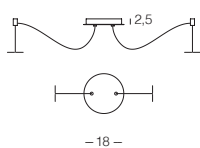

ES0260IN06

Rosone a incasso a 1 luce con driver 220-240V 50/60Hz
1 light recessed canopy with 220-240V 50/60Hz driver
Rosette à encastrer - 1 lumière avec driver 220-240V 50/60Hz
Einbaubaldachin-1 Lampe mit Driver 220-240V 50/60Hz
Florón empotrado - 1 luz con driver 220-240V 50/60Hz
встраиваемая потолочная чаша с 1 источником света и драйвером 220-240V 50/60Hz

06

66,00

MEMORIA RO1

ES0260RO06

Rosone a 1 luce con driver 220-240V 50/60Hz
1 light canopy with 220-240V 50/60Hz driver
Rosette 1 lumière avec driver 220-240V 50/60Hz
Baldachin-1 Lampe mit Driver 220-240V 50/60Hz
Florón 1 luz con driver 220-240V 50/60Hz
Потолочная чаша с 1 источником света и драйвером 220-240V 50/60Hz

06

82,00

MEMORIA RO2