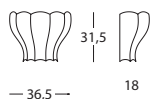

VINTAGE PA - PAGODA

ES0240PA04AQAL

Lampadina
Bulbs

1 x MAX 70W E27 alb. ENERGY SAVER

Mont.
Frame

04

Diff.
Diffuser

AQ

€
IVAescl.
excl. VAT

347,00

ES0240PA04AVAL

о-о-о-о-о-о-или

04

AV

347,00

ES0240PA04CCAL

1 x MAX 12W E27 **LED**

04

CC

347,00

ES0240PA04GLAL

04

GL

347,00

ES0240PA04NEAL

04

NE

347,00

ES0240PA04ORAL

04

OR

347,00

ES0240PA04SRAL

04

SR

347,00