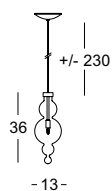

ES0630SO04AMAL

1 x MAX 42W G9 alb. ENERGY SAVER

04

AM

288,00

ES0630SO04CTAL

o-o-ode-ou-o-ИЛИ

04

CT

279,00

ES0630SO04FUAL

1 x MAX 3,5W G9 **LED**

04

FU

308,00