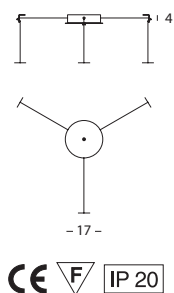

VINTAGE

design **Stefano Mandruzzato** 2015

COLORE MONTATURA - FRAME COLOR - GESTELL FARBE - COULEUR STRUCTURE - COLOR ARMAZÓN - ЦВЕТ АРМАТУРЫ

04: Cromo - Chrome - Chrom - Chrome - Cromo - Хром

COLORE DIFFUSORE - DIFFUSER COLOR - DIFFUSOR FARBE - COULEUR DIFFUSEUR - COLOR DIFUSOR - ЦВЕТ РАССЕИВАТЕЛЯ

AQ Tessuto aquamarina - Aquamarine fabric - Stoff Acquamarin - Tissu aigue-marine - Tejido aguamarina - Ткань цвета морской волны

AV Tessuto avorio - Ivory fabric - Stoff Elfenbein - Tissu ivoire - Tejido marfil - Ткань цвета слоновой кости

CC Tessuto crema caffè - Coffee-cream fabric - Stoff Kaffeesahne - Tissu crème café - Tejido crema de café - Ткань кремового цвета

GL Tessuto glicine - Wisteria fabric - Stoff Glyzinie - Tissu glycine - Tejido glicina - Ткань глициниевго цвета

NE Tessuto nero - Black fabric - Stoff Schwarz - Tissu noir - Tejido negro - Ткань черного цвета

OR Tessuto oro - Gold fabric - Stoff Gold - Tissu or - Tejido oro - Ткань золотого цвета

SR Tessuto rosso sultano - Sultan red fabric - Stoff Sultan Rot - Tissu sultan rouge - Tejido rojo sultan - Ткань темно-красного цвета

VINTAGE RO3

ES0220RO04

Rosone a 3 luci
3 light canopy
Rosette 3 lumières
Baldachin-3 Lampen
Florón 3 luces
Потолочная чаша с 3-мя источниками света

04

129,00

VINTAGE RO3 RO6