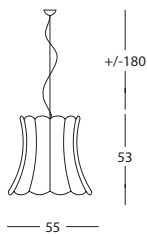

VINTAGE SO55 - BAROCCO

ES0250SO04AQAL
ES0250SO04AVAL
ES0250SO04CCAL
ES0250SO04GLAL
ES0250SO04NEAL
ES0250SO04ORAL
ES0250SO04SRAL

Lampadina
Bulbs

1 x MAX 105W E27 alò. ENERGY SAVER
o-o-r-a-d-e-o-u-o-или
1 x MAX 21W E27 **LED**

Mont.
Frame

Diff.
Diffuser

04 AQ
04 AV
04 CC
04 GL
04 NE
04 OR
04 SR

632,00
632,00
632,00
632,00
632,00
632,00
632,00