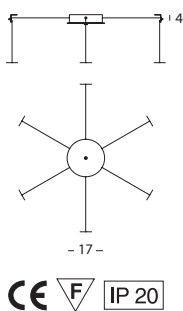

VINTAGE RO3

ES0220RO04

Rosone a 3 luci
3 light canopy
Rosette 3 lumières
Baldachin-3 Lampen
Florón 3 luces
 Потолочная чаша с 3-мя источниками света

04

129,00

VINTAGE RO3 RO6

ES0221RO04

Rosone a 6 luci
6 light canopy
Rosette 6 lumières
Baldachin-6 Lampen
Florón 6 luces
 Потолочная чаша с 6-мя источниками света