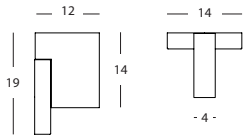

Codice
Code

Lampadina
Bulbs

Mont.
Frame

Diff.
Diffuser

IVAescl.
excl. VAT

VANE

design Romani Saccani Architetti Associati 2017

COLORE MONTATURA - FRAME COLOR - GESTELL FARBE - COULEUR STRUCTURE - COLOR ARMAZÓN - ЦВЕТ АРМАТУРЫ

06: Bianco - White - Weiss - Blanc - Blanco - Белый

07: Nero - Black - Schwarz - Noir - Negro - Чёрный

22: Oro - Gold - Gold - Or - Oro - Золото

29: Rame - Copper - Kupfer - Cuivre - Cobre - медь

COLORE DIFFUSORE - DIFFUSER COLOR - DIFFUSOR FARBE - COULEUR DIFFUSEUR - COLOR DIFUSOR - ЦВЕТ РАССЕИВАТЕЛЯ

SA: Satinato - Satin finish - Satiniert - Satiné - Satinado - Матовый

VANE PA1

0620PA06SAL2

10W 950lm 2700K

06

SA

244,00

0620PA07SAL2

Cri>80 Acrich 3 230Vac 50-60Hz LED

07

SA

244,00

0620PA22SAL2

22

SA

253,00

0620PA29SAL2

29

SA

253,00

Dimmerabile Triac

SYSTEM 100 A

Per cavo di alimentazione autoportante
For self-supporting power-supply cable
Für selbsttragendes Stromkabel
Pour cable d'alimentation autoportant
Por cable de autoportante alimentación
Для электрического несущего провода

SYS-011000A

Per 3 sospensioni
For 3 suspensions
Für 3 Aufhängungen
Pour 3 suspension
Por 3 suspensiones
Для 3 подвесных элементов

01

193,00

SYSTEM 150 A

Per cavo di alimentazione autoportante
For self-supporting power-supply cable
Für selbsttragendes Stromkabel
Pour cable d'alimentation autoportant
Por cable de autoportante alimentación
Для электрического несущего провода

SYS-011500A

Per 5 sospensioni
For 5 suspensions
Für 5 Aufhängungen
Pour 5 suspension
Por 5 suspensiones
Для 5 подвесных элементов

01

263,00

SYSTEM 100 B

Per cavo acciaio + cavo di alimentazione
For steel cable + power-supply cable
Für Stahlkabel + Stromkabel
Pour cable de acier + cable d'alimentation
Por cable de acero + cable de alimentación
Для стального троса + электрического провода

SYS-011000B

Per 3 sospensioni
For 3 suspensions
Für 3 Aufhängungen
Pour 3 suspension
Por 3 suspensiones
Для 3 подвесных элементов

01

220,00

SYSTEM 150 B

Per cavo acciaio + cavo di alimentazione
For steel cable + power-supply cable
Für Stahlkabel + Stromkabel
Pour cable de acier + cable d'alimentation
Por cable de acero + cable de alimentación
Для стального троса + электрического провода

SYS-011500B

Per 5 sospensioni
For 5 suspensions
Für 5 Aufhängungen
Pour 5 suspension
Por 5 suspensiones
Для 5 подвесных элементов

01

307,00