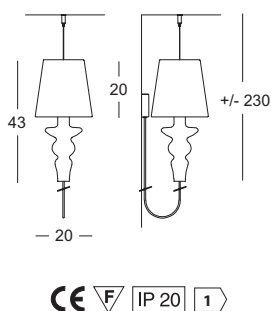

GADORA CHIC PA1 S

ESO622PA04BIAL

1 x MAX 42W E14 alo. ENERGY SAVER

04

BI

388,00

ESO622PA04CRAL

0-0-0-0-0-0-или

04

CR

388,00

ESO622PA22ORAL

1 x MAX 6W E14 **LED**

22

OR

409,00