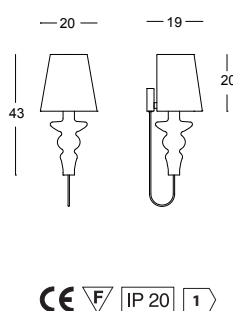

GADORA CHIC PA1

ESO620PA04BIAL

1 x MAX 42W E14 alo. ENERGY SAVER

04

BI

392,00

ESO620PA04CRAL

0-0-0-0-0-0-или

04

CR

392,00

ESO620PA22ORAL

1 x MAX 6W E14 **LED**

22

OR

428,00