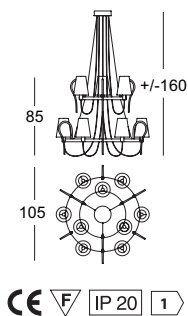

ES0181LA04AVAL

6 x MAX 42W E14 alo. ENERGY SAVER

04

AV

1.796,00

ES0181LA04BIAL

0-0-0-0-0-0-или

04

BI

1.796,00

ES0181LA04NOAL

6 x MAX 6W E14 **LED**

04

NO

1.796,00

RONDÒ LA 6+3