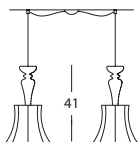

VINTAGE GLASS SO2 - CAMPANA

- 24,5 -

ES0225SO04AQAL
ES0225SO04AVAL
ES0225SO04CCAL
ES0225SO04GLAL
ES0225SO04NEAL
ES0225SO04ORAL
ES0225SO04SRAL

2 x MAX 53W E27 al. ENERGY SAVER
0-0-0-0-0-0-или
2 x MAX 8W E27 **LED**

04 AQ
04 AV
04 CC
04 GL
04 NE
04 OR
04 SR

703,00
703,00
703,00
703,00
703,00
703,00
703,00