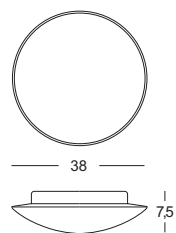

0311PP06BCIN

2 x MAX 42W E27 alo. ENERGY SAVER

o-o-o-de-o-u-o-или

2 x MAX 6W E27 **LED**

06

BC

166,00

ALASKA PP 38 LED