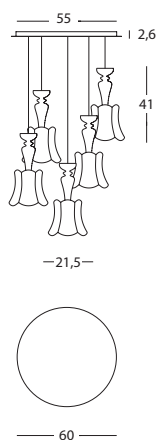

VINTAGE GLASS SO5 - BAROCCO

ES0227SO04AQAL
ES0227SO04AVAL
ES0227SO04CCAL
ES0227SO04GLAL
ES0227SO04NEAL
ES0227SO04ORAL
ES0227SO04SRAL

5 x MAX 53W E27 alo. ENERGY SAVER
5 x MAX 8W E27 **LED**

Mont. Frame 04
Diff. Diffuser AQ, AV, CC, GL, NE, OR, SR

1.887,00
1.887,00
1.887,00
1.887,00
1.887,00
1.887,00
1.887,00