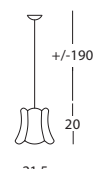

VINTAGE SO1 - BAROCCO

-21,5-