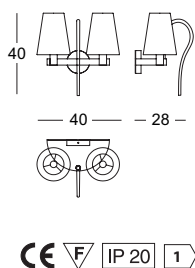

RONDÒ PA 2

ES0180PA04AVAL

2 x MAX 42W E14 alo. ENERGY SAVER

04

AV

633,00

ES0180PA04BIAL

0-0-0-0-0-0-или