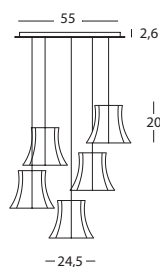

04
 04
 04
 04
 04
 04

AQ
 AV
 CC
 GL
 NE
 OR
 SR

1.586,00
 1.586,00
 1.586,00
 1.586,00
 1.586,00
 1.586,00
 1.586,00

VINTAGE SO5 - CAMPANA

ES0248SO04AQAL
 ES0248SO04AVAL
 ES0248SO04CCAL
 ES0248SO04GLAL
 ES0248SO04NEAL
 ES0248SO04ORAL
 ES0248SO04SRAL