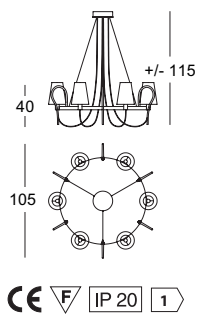

RONDÒ LA 6

ES0181LA04AVAL

6 x MAX 42W E14 alo. ENERGY SAVER

04

AV

1.796,00

ES0181LA04BIAL

0-0-0-0-0-0-или