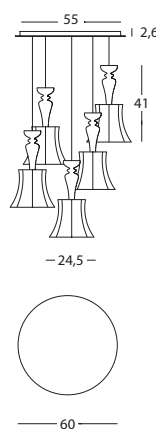

VINTAGE GLASS SO5 - CAMPANA

ES0228SO04AQAL
ES0228SO04AVAL
ES0228SO04CCAL
ES0228SO04GLAL
ES0228SO04NEAL
ES0228SO04ORAL
ES0228SO04SRAL

5 x MAX 53W E27 alo. ENERGY SAVER
5 x MAX 8W E27 **LED**

Mont. Frame 04
Diff. Diffuser AQ, AV, CC, GL, NE, OR, SR

1.887,00
1.887,00
1.887,00
1.887,00
1.887,00
1.887,00
1.887,00