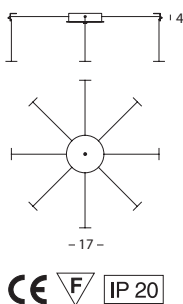

ES0222RO04

Rosone a 8 luci
8 light canopy
Rosette 8 lumières
Baldachin-8 Lampen
Florón 8 luces
Потолочная чаша с 8-мя источниками света

04

142,00

VINTAGE RO12