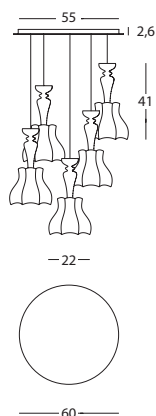

VINTAGE GLASS SO5 - PAGODA

ES0226SO04AQAL
ES0226SO04AVAL
ES0226SO04CCAL
ES0226SO04GLAL
ES0226SO04NEAL
ES0226SO04ORAL
ES0226SO04SRAL

5 x MAX 53W E27 alo. ENERGY SAVER
5 x MAX 8W E27 **LED**

Mont. Frame 04
Diff. Diffuser AQ, AV, CC, GL, NE, OR, SR

€ IVAescl. excl. VAT
1.887,00
1.887,00
1.887,00
1.887,00
1.887,00
1.887,00
1.887,00