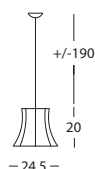

293,00
293,00
293,00
293,00
293,00
293,00
293,00

Decentramento / Off centre position
Décentration / Dezentrale Abhängung
Descentration / Элемент децентрализации

04

12,00

VINTAGE SO1 - CAMPANA

-24,5-

ES0242SO04AQAL
ES0242SO04AVAL
ES0242SO04CCAL
ES0242SO04GLAL
ES0242SO04NEAL
ES0242SO04ORAL
ES0242SO04SRAL