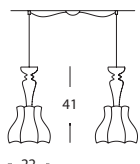

VINTAGE GLASS SO2 - PAGODA

- 22 -

Codice
Code

Lampadina
Bulbs

Mont.
Frame

Diff.
Diffuser

€
IVA escl.
excl. VAT

ES0223SO04AQAL
ES0223SO04AVAL
ES0223SO04CCAL
ES0223SO04GLAL
ES0223SO04NEAL
ES0223SO04ORAL
ES0223SO04SRAL

2 x MAX 53W E27 al. ENERGY SAVER
0-0-0-0-0-0-или
2 x MAX 8W E27 **LED**

04 AQ
04 AV
04 CC
04 GL
04 NE
04 OR
04 SR

703,00
703,00
703,00
703,00
703,00
703,00
703,00