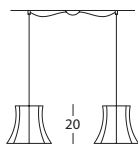

VINTAGE SO2 - CAMPANA

- 24,5 -

ES0245SO04AQAL
ES0245SO04AVAL
ES0245SO04CCAL
ES0245SO04GLAL
ES0245SO04NEAL
ES0245SO04ORAL
ES0245SO04SRAL

Lampadina
Bulbs

2 x MAX 53W E27 alo. ENERGY SAVER
2 x MAX 8W E27 **LED**

Mont.
Frame

Diff.
Diffuser

04 AQ
04 AV
04 CC
04 GL
04 NE
04 OR
04 SR

584,00
584,00
584,00
584,00
584,00
584,00
584,00