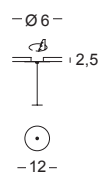

29 Rame - Copper - Kupfer - Cuivre - Cobre - Медь

COLORE VETRO - GLASS COLOR - GLAS FARBE - COULEUR VERRE - COLOR VIDRIO - ЦВЕТ СТЕКЛА

A0 Tutto trasparente - All transparent - Alles Transparent - Tout transparent - Todo transparente - Все части прозрачные

A1 Sotto trasparente, sopra cromo - Down transparent, up chrome - Unten Transparent, Oben Chrom - Dessous transparent, dessus chrome - Abajo transparente, arriba cromo - Низ прозрачный, верх хром

A2 Sotto trasparente, sopra oro - Down transparent, up gold - Unten Transparent, Oben Gold - Dessous transparent, dessus or - Abajo transparente, arriba oro - Низ прозрачный, верх золото

A3 Sotto trasparente, sopra rame - Down transparent, up copper - Unten Transparent, Oben Kupfer - Dessous transparent, dessus cuivre - Abajo transparente, arriba cobre - Низ прозрачный, верх медь

A4 Sotto cromo, sopra trasparente - Down chrome, up transparent - Unten Chrom, Oben Transparent - Dessous chrome, dessus transparent - Abajo cromo, arriba transparente - Низ хром, верх прозрачный

A5 Sotto oro, sopra trasparente - Down gold, up transparent - Unten Gold, Oben Transparent - Dessous or, dessus transparent - Abajo oro, arriba transparente - Низ золото, верх прозрачный

A6 Sotto rame, sopra trasparente - Down copper, up transparent - Unten Kupfer, Oben Transparent - Dessous cuivre, dessus transparent - Abajo cobre, arriba transparente - Низ медь, верх прозрачный

MEMORIA IN1

ES0260IN06

Rosone a incasso a 1 luce con driver 220-240V 50/60Hz
1 light recessed canopy with 220-240V 50/60Hz driver
Rosette à encastrer - 1 lumière avec driver 220-240V 50/60Hz
Einbaubaldachin-1 Lampe mit Driver 220-240V 50/60Hz
Florón empotrado - 1 luz con driver 220-240V 50/60Hz
встраиваемая потолочная чаша с 1 источником света и драйвером 220-240V 50/60Hz

06

66,00

MEMORIA RO1