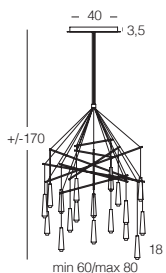

Codice Code	Lampadina Bulbs	Mont. Frame	Diff. Diffuser	IVAescl. excl. VAT
0575LA07SAL3	18 x 3,2W 6390lm 3000K Cri>80 220/240V LED	07	SA	3.074,00
0575LA07SAL2	18 x 3,2W 6030lm 2700K Cri>80 220/240V LED Con vetro. With glass. Mit Glas Avec verre. Con vidrio. со стеклом	07	SA	3.074,00
0575LD07SAL3	18 x 3,2W 6390lm 3000K Cri>80 220/240V LED	07	SA	3.321,00
0575LD07SAL2	18 x 3,2W 6030lm 2700K Cri>80 220/240V LED Con vetro. With glass. Mit Glas Avec verre. Con vidrio. со стеклом	07	SA	3.321,00
Con driver dimmerabile push. With push dimmable driver				
Su richiesta è possibile avere anche driver dimmerabile 1/10V 1/10Vdimmable driver can be supplied by request