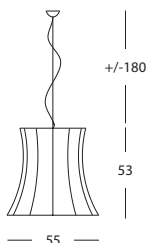

VINTAGE SO55 - CAMPANA

ES0251SO04AQAL
ES0251SO04AVAL
ES0251SO04CCAL
ES0251SO04GLAL
ES0251SO04NEAL
ES0251SO04ORAL
ES0251SO04SRAL

Lampadina
Bulbs

1 x MAX 105W E27 alò. ENERGY SAVER
o-o-r-a-d-e-o-u-o-или
1 x MAX 21W E27 **LED**

Mont.
Frame

Diff.
Diffuser

04 AQ
04 AV
04 CC
04 GL
04 NE
04 OR
04 SR

632,00
632,00
632,00
632,00
632,00
632,00
632,00