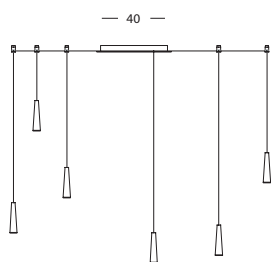

x 6 inclusi/included

Cavi/cables 4x175 cm 2x325 cm

H* D*=Altezza e diametro
variabili/Variable height and
diameter/Variable Höhe und
Durchmesser/Hauteur et
diamètres variables/
Altura y diámetro variables/
Изменяемые высота и диаметр

Codice Code	Lampadina Bulbs	Mont. Frame	Diff. Diffuser	€ IVAescl. excl.VAT
0574SD07SVL3	6 x 3,2W 2130Lm 3000K Cri>80 220/240V	07	SV	1.114,00
0574SD07SVL2	6 x 3,2W 2010Lm 2700K Cri>80 220/240V	07	SV	1.114,00
0574SD22SVL3	6 x 3,2W 2130Lm 3000K Cri>80 220/240V	22	SV	1.144,00
0574SD22SVL2	6 x 3,2W 2010Lm 2700K Cri>80 220/240V	22	SV	1.144,00

Con driver dimmerabile push. With push dimmable driver

Su richiesta è possibile avere anche driver dimmerabile 1/10V
1/10V dimmable driver can be supplied by request

0574SD07SAL3	6 x 3,2W 2130Lm 3000K Cri>80 220/240V	07	SA	1.196,00
0574SD07SAL2	6 x 3,2W 2010Lm 2700K Cri>80 220/240V	07	SA	1.196,00
0574SD22SAL3	6 x 3,2W 2130Lm 3000K Cri>80 220/240V	22	SA	1.226,00
0574SD22SAL2	6 x 3,2W 2010Lm 2700K Cri>80 220/240V	22	SA	1.226,00

**Con vetro. With glass. Mit Glas
Avec verre. Con vidrio. со стеклом**

Con driver dimmerabile push. With push dimmable driver

Su richiesta è possibile avere anche driver dimmerabile 1/10V
1/10V dimmable driver can be supplied by request