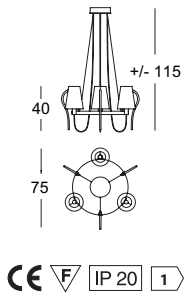

Codice
Code

Lampadina
Bulbs

Mont.
Frame

Diff.
Diffuser

€
IVAescl.
excl. VAT

RONDÒ

design **Andrea Lazzari** 2013

COLORE MONTATURA - FRAME COLOR - GESTELL FARBE - COULEUR STRUCTURE - COLOR ARMAZÓN - ЦВЕТ АРМАТУРЫ

04: Cromo - Chrome - Chrom - Chrome - Cromo - Хром

COLORE DIFFUSORE - DIFFUSER COLOR - DIFFUSOR FARBE - COULEUR DIFFUSEUR - COLOR DIFUSOR - ЦВЕТ РАССЕИВАТЕЛЯ

AV: Tessuto avorio - Ivory fabric - Stoff Elfenbein - Tissu ivoire - Tejido marfil - Ткань цвета слоновой кости

BI: Tessuto bianco - White fabric - Stoff Weiss - Tissu blanc - Tejido blanco - Белая ткань

NO: Tessuto nero - Black fabric - Stoff Schwarz - Tissu noir - Tejido negro - Черная ткань

RONDÒ LA 3