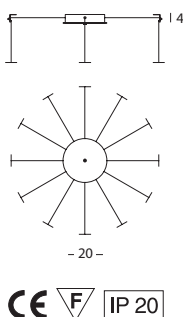

04

132,00

VINTAGE RO8

ES0222RO04

Rosone a 8 luci
8 light canopy
Rosette 8 lumières
Baldachin-8 Lampen
Florón 8 luces
 Потолочная чаша с 8-мя источниками света

04

142,00

VINTAGE RO12